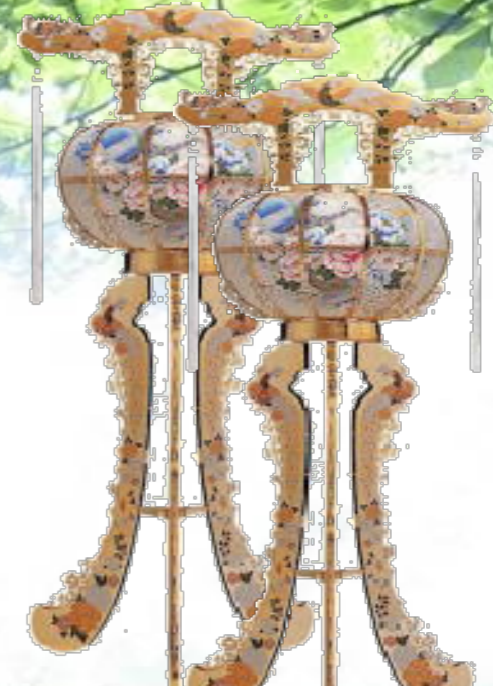

※ ご生花は、季節に応じて花の種類が異なる場合がございます
 ※宗派により、白を基調とした生花・柘・柗となる場合がございます

生花 A
 ¥11,000 (税込)
 【¥11,000(税別)】

生花 B
 ¥16,500 (税込)
 【¥15,000(税別)】

枕花 A
 ¥5,500 (税込)
 【¥5,000(税別)】

枕花 B
 ¥11,000 (税込)
 【¥10,000(税別)】

回転灯笼 彩 (あやか・桐)
 1対 ¥27,500 (税込)
 【¥25,000(税別)】

回転灯笼 翠 (みどり・黒塗)
 1対 ¥27,500 (税込)
 【¥25,000(税別)】

回転灯笼 コスモスゴールド
 1対 ¥33,000 (税込)
 【¥30,000(税別)】

ルミナス グラジオラス
 ¥14,300 (税込)
 【¥13,000(税別)】

ルミナス ユリ
 ¥16,500 (税込)
 【¥15,000(税別)】

高級 胡蝶蘭
 まるで、本物の生花のような美しさを保つアートフラワー